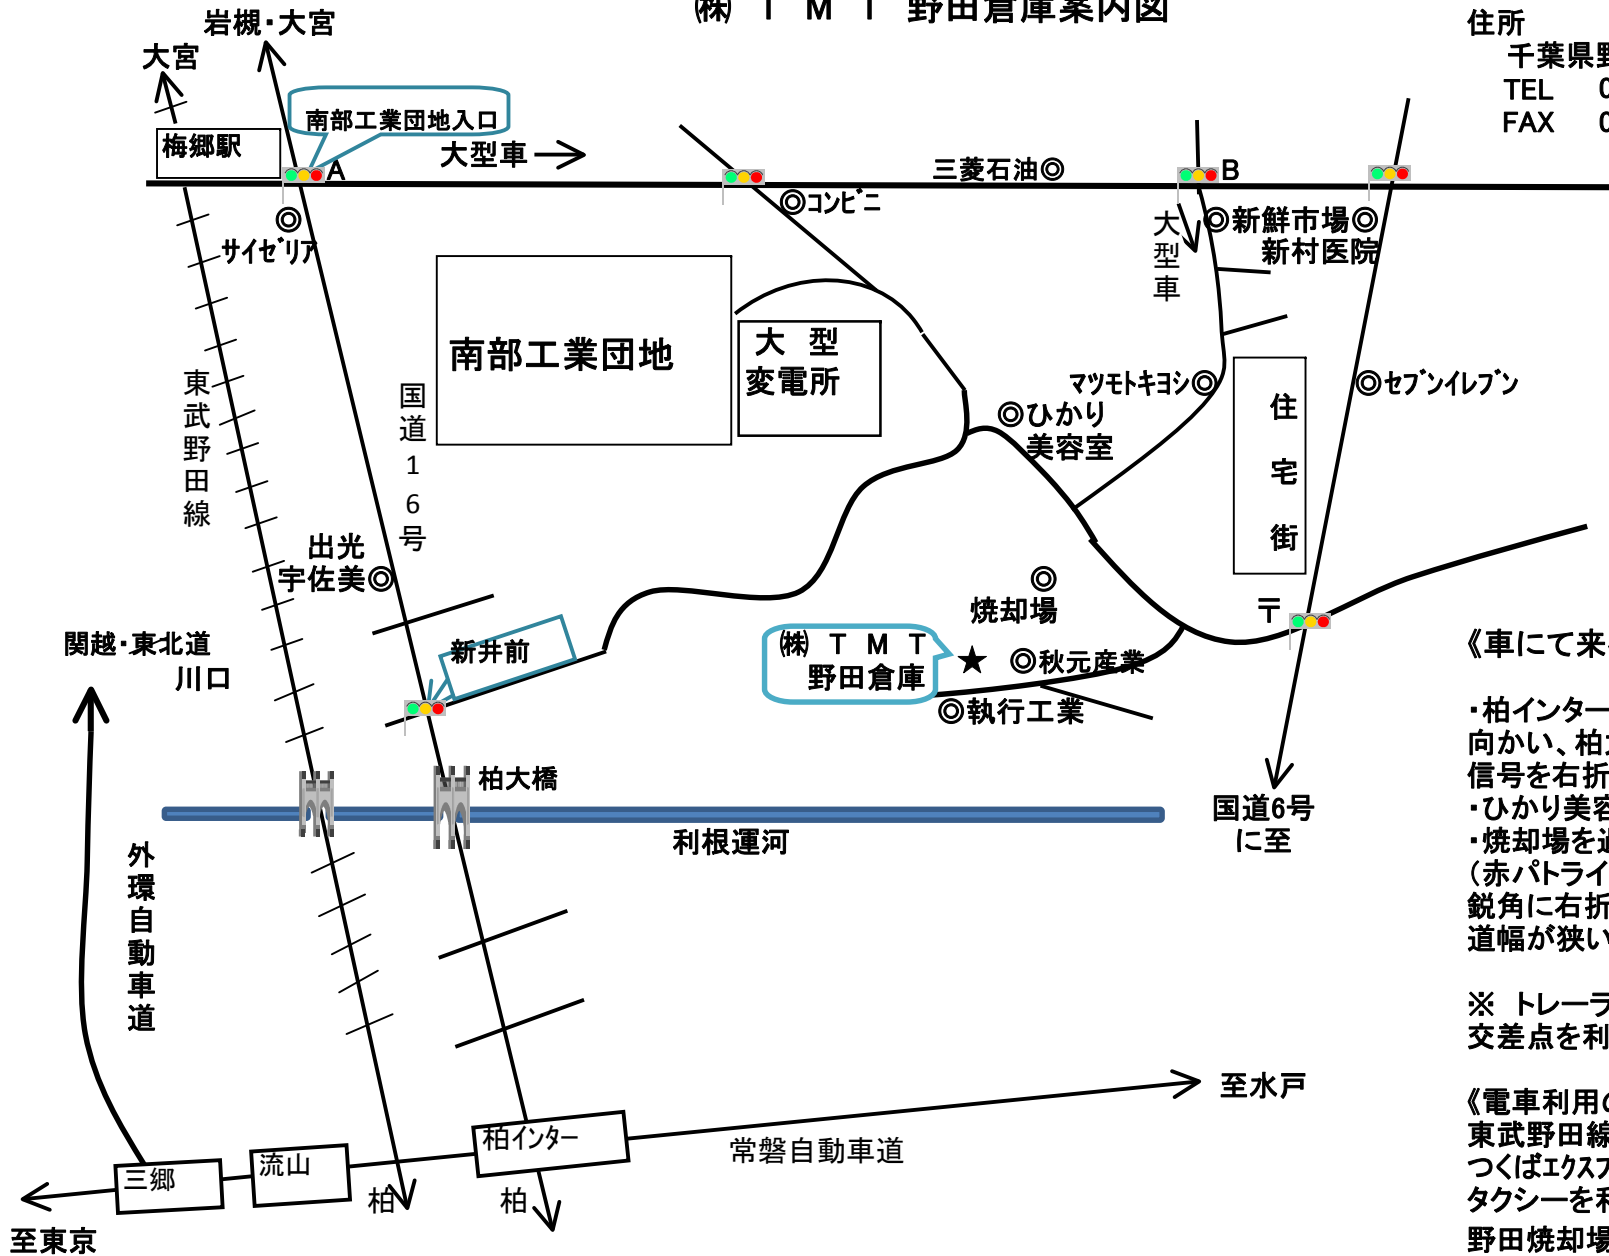

(株) T M T 野田倉庫案内図

住所

千葉県野田市三ツ堀2222

TEL 0471-38-2365

FAX 0471-38-2363

《車にて来社の場合》

- ・柏インターを降り野田方面に向かい、柏大橋を渡り1ツ目の信号を右折。
- ・ひかり美容室を見つけたら右折。
- ・焼却場を過ぎて約300m先(赤パトライト・カーブミラー有)を鋭角に右折する。
道幅が狭いがその行き止まり。

※ トレーラー・大型は、A及びB交差点を利用。

《電車利用の場合》

東武野田線 梅郷駅
つくばエクスプレス 大鷹の森駅下車
タクシーを利用。
野田焼却場の真裏と言って下さい。